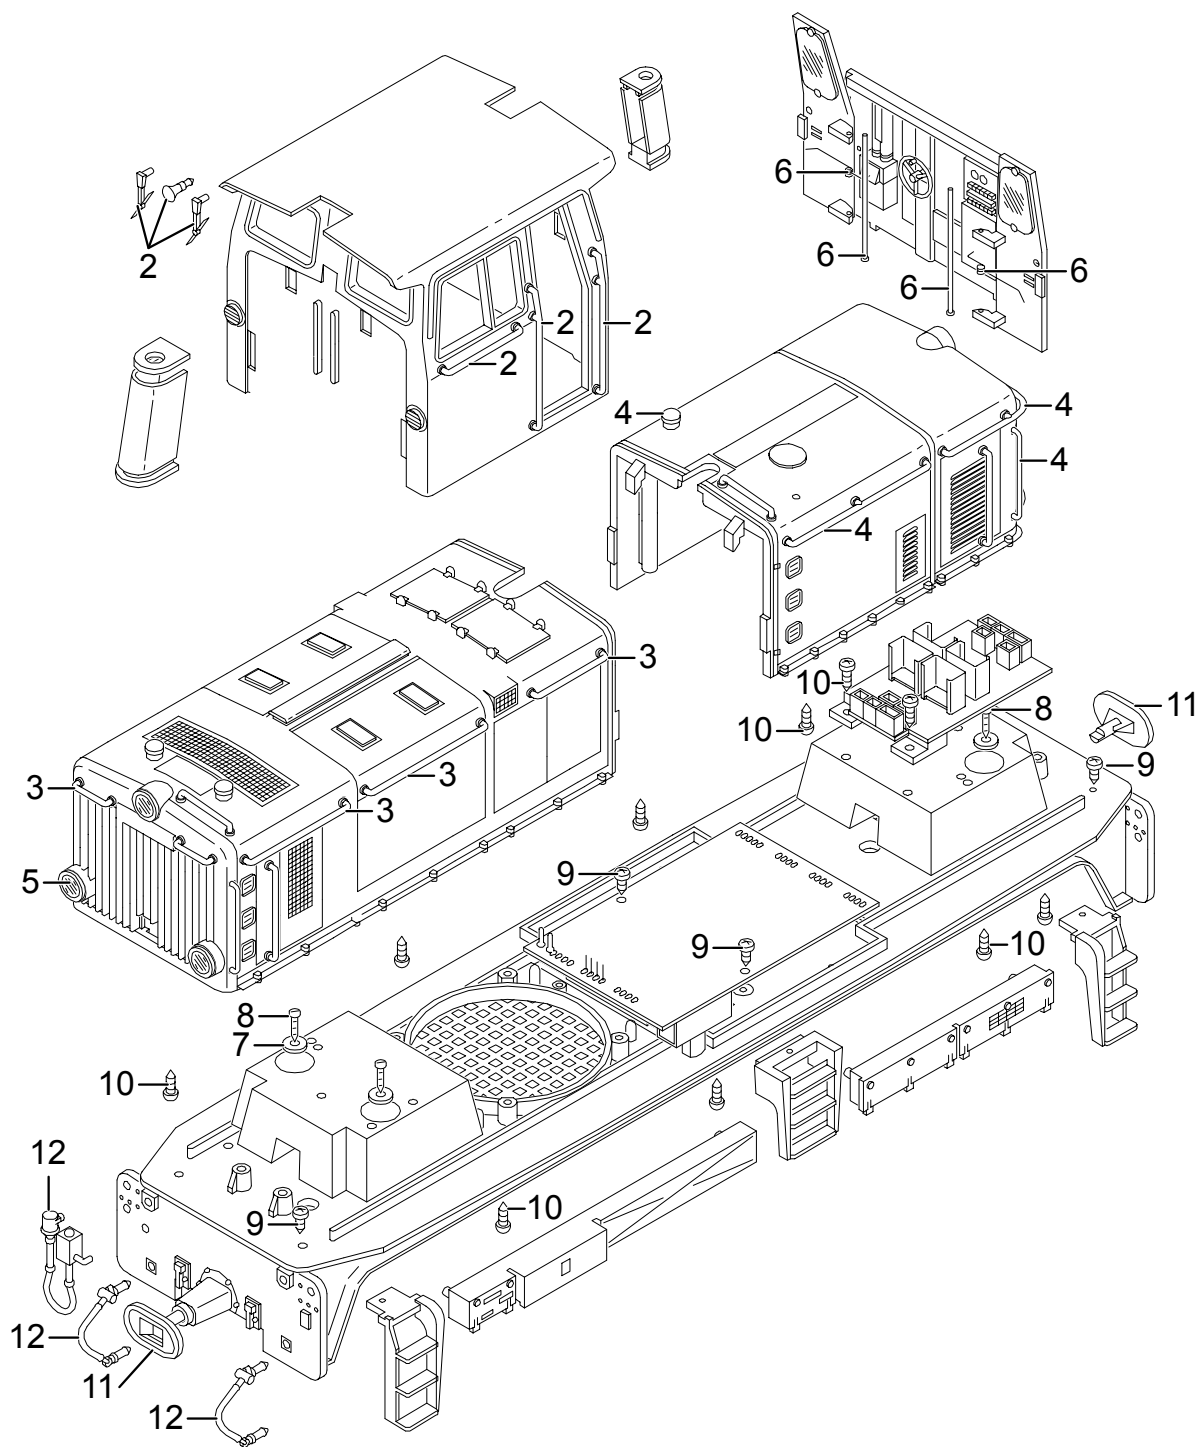

# Einzelteile der Lokomotive 28515

Details der Darstellung können von dem Modell abweichen

# Einzelteile der Lokomotive 28515

Lfd. Nr.	Benennung	Bestell-Nr.
1	Zubehör-Set Fenster	E185 785
2	Steckteile Führerhaus	E185 786
3	Steckteile Motorhaube gr.	E185 787
4	Steckteile Motorhaube kl.	E185 788
5	Lampengläser	E144 945
6	Zubehör-Set Türfeder mit Stift	E185 789
7	Beilagscheibe	E124 208
8	Schraube	E124 205
9	Schraube	E124 014
10	Schraube	E124 197
11	Puffer	E184 935
12	Zubehör-Set Schläuche, Leitungen	E185 790
13	Lokführer	E129 244
14	Haftreifen	E126 174
15	Motor	E126 050
16	Rad mit Zahnrad	E184 980
17	Radsatz m. Einst.	E184 981
18	Getriebe-Mittelteil	E184 962
19	Schraube	E124 010
20	Getriebedeckel u. Boden	E185 791
21	Zubehör-Set Schleifschuh u. Kohle	E171 326
22	Zubehör-Set Kontaktdrähte	E177 051
23	Zubehör-Set Kupplung	E185 792
24	Zubehör-Set Bremsb., Getriebehalter	E185 793
25	Zubehör-Set Zylinder, Pumpen	E185 794

# Einzelteile der Lokomotive 28515

Details der Darstellung können von dem Modell abweichen.