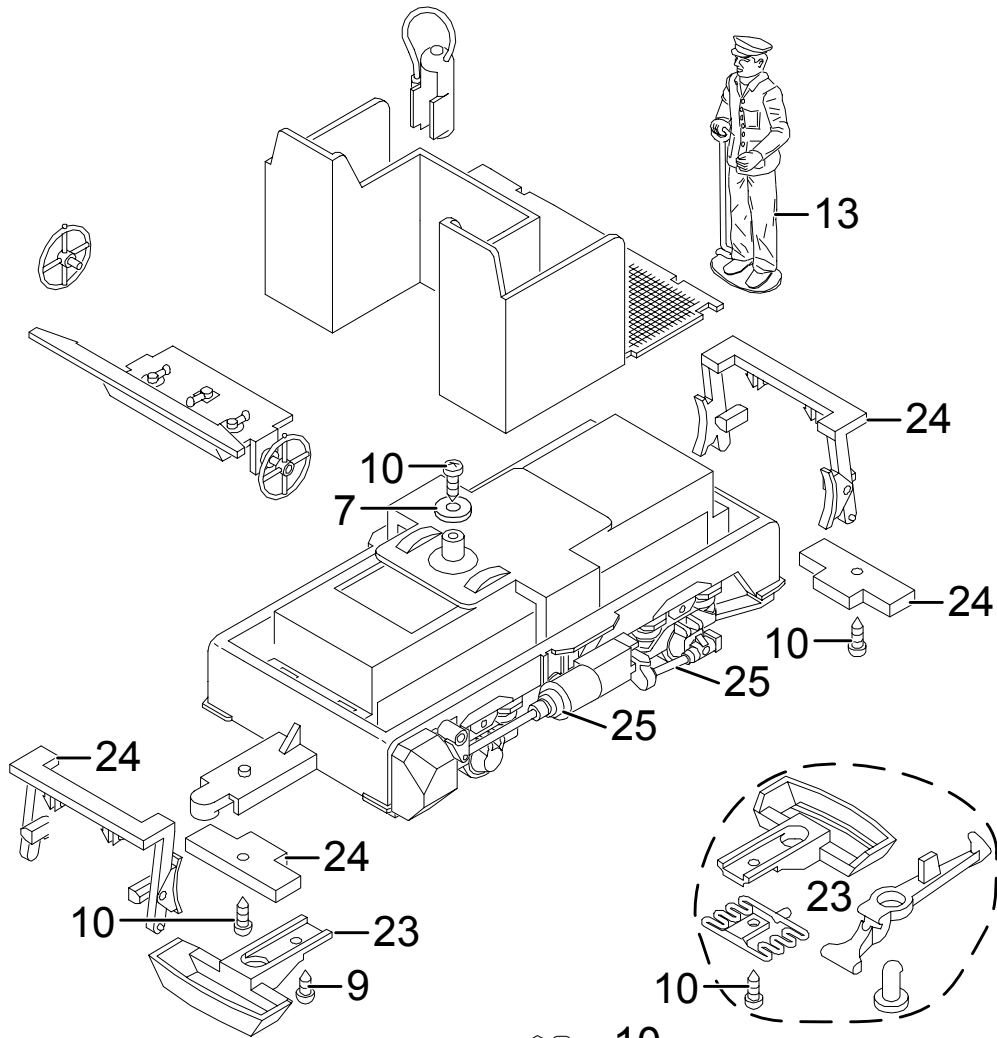

# Einzelteile der Lokomotive 28515

Details der Darstellung können von dem Modell abweichen

# Einzelteile der Lokomotive 28515

Lfd. Nr.	Benennung	Bestell-Nr.
1	Zubehör-Set Fenster	E185 785
2	Steckteile Führerhaus	E185 786
3	Steckteile Motorhaube gr.	E185 787
4	Steckteile Motorhaube kl.	E185 788
5	Lampengläser	E144 945
6	Zubehör-Set Türfeder mit Stift	E185 789
7	Beilagscheibe	E124 208
8	Schraube	E124 205
9	Schraube	E124 014
10	Schraube	E124 197
11	Puffer	E184 935
12	Zubehör-Set Schläuche, Leitungen	E185 790
13	Lokführer	E129 244
14	Haftreifen	E126 174
15	Motor	E126 050
16	Rad mit Zahnrad	E184 980
17	Radsatz m. Einst.	E184 981
18	Getriebe-Mittelteil	E184 962
19	Schraube	E124 010
20	Getriebedeckel u. Boden	E185 791
21	Zubehör-Set Schleifschuh u. Kohle	E171 326
22	Zubehör-Set Kontaktdrähte	E177 051
23	Zubehör-Set Kupplung	E185 792
24	Zubehör-Set Bremsb., Getriebehalter	E185 793
25	Zubehör-Set Zylinder, Pumpen	E185 794

# Einzelteile der Lokomotive 28515

Details der Darstellung können von dem Modell abweichen.